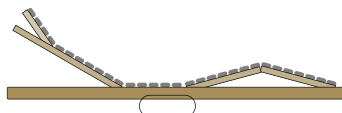

selecta

Gute Ware. Gute Preise. Gute Nacht.