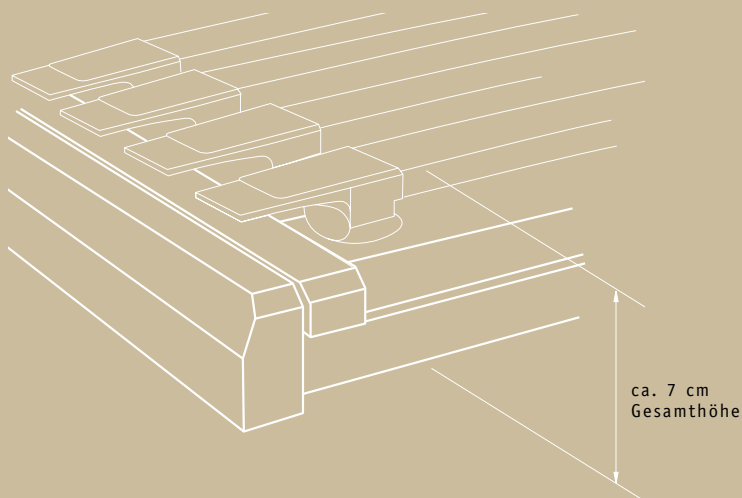

FR7 Flachrahmen

FR7

- Sehr komfortabler Einlegerahmen
- Gesamthöhe ca. 7 cm
- Sehr stabile, verdübelte und verleimte Rahmen-Bauweise
- Außenholme aus hochwertigem Buche-Schichtholz mit geschliffener und geölter Oberfläche
- Einbauteile aus massiver Buche
- Wirkungsvolle Schulter-Komfortzone
- Mittelzonenbereich mit Doppelleisten, in der Festigkeit regulierbar
- Liegefläche aus mehrfach verleimten Buche-Federholzleisten
- Erhältlich in den Ausführungen N, KF, KFO, KFOL, 2- und 3-Matic

FR7

FR7 Flachrahmen

- Sehr komfortabler Einlegerahmen
- Gesamthöhe ca. 7 cm
- Sehr stabile, verdübelte und verleimte Rahmen-Bauweise
- Außenholme aus hochwertigem Buche-Schichtholz mit geschliffener und geölter Oberfläche
- Einbauteile aus massiver Buche
- Wirkungsvolle Schulter-Komfortzone
- Mittelzonenbereich mit Doppelleisten, in der Festigkeit regulierbar
- Liegefläche aus mehrfach verleimten Buche-Federholzleisten

Ausführung

N

nicht verstellbar

KF

Kopf- und Fußverstellung

KFO

kurzes Kopf-, langes Rückenteil verstellbar, Fußteil verstellbar

KFOL

kurzes Kopf-, langes Rückenteil verstellbar
Fußteil verstellbar und zum Öffnen, geöffnet feststellbar

2-Matic

Rücken- und Fußteil separat mot. verstellbar, Nackenstütze manuell verstellbar, Netzfreisaltung, Notabsenkung