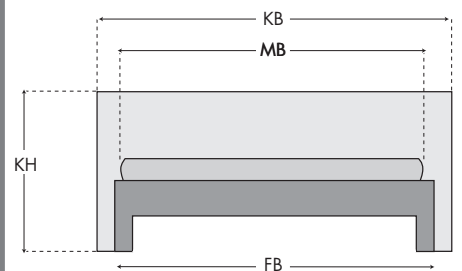

KB: Kopfteil - Breite/Width of headboard

MB: Matratzen - Breite/Width of mattress

FB: Fußteil - Breite/Width of pedestal